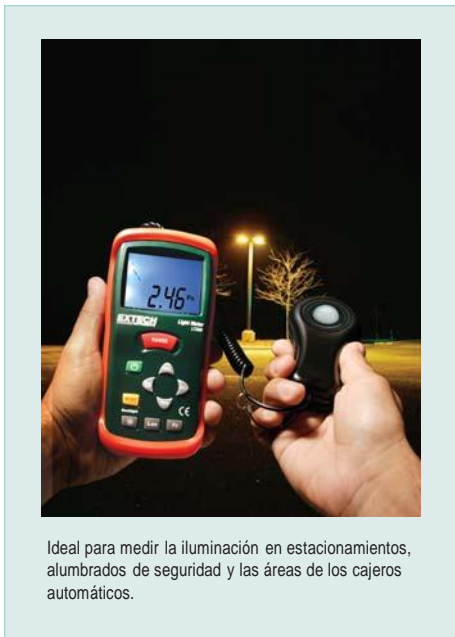

Fotómetro

✓ **Mide la intensidad de la luz hasta 20,000 bujías-pie ó 200,000 Lux**
Ca alta resolución á 0.01 bp/lux

Características:

- Modo relativo que indica cambios en los niveles de luz
- El modo máximo captura la lectura más alta
- Sensor de luz remoto con cable espiral de 305 mm (12"), expandible a 609 mm (24")
- Alta precisión de $\pm(5\%$ lectura + 0.5% FS)
- Amplia pantalla LCD retroiluminada con gráfica de barras análoga
- Incluye batería 9V, sensor de luz con cubierta y funda protectora y estuche

CE

Ideal para medir la iluminación en estacionamientos, alumbrados de seguridad y las áreas de los cajeros automáticos.

Información para realizar pedidos:

LT300Fotómetro

c/ Isaac Peral, 6
P.I. Ntra. Sra. de Butarque
28914 Leganés • Madrid
Telf.: 91 649 37 99
Fax: 91 687 66 16
info@guijarrohermanos.es